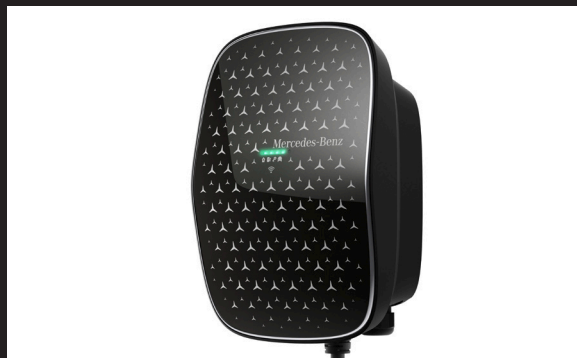

Ladestation

Intelligent ladeboks med diverse funktioner. Priser er inkl. wallbox og standard-montering (TakeCHARGE)

Wallbox uden SIM kort:

11kW	kr. 14.245,-
22kW	kr. 15.645,-
Pre-installeret 11/22kW	kr. 11.895,-

Wallbox med SIM kort:

11kW	kr. 15.845,-
22kW	kr. 17.245,-
Pre-installeret 11/22kW	kr. 13.495,-

Wallbox uden SIM kort ekskl. mont.

kr. 9.395,-

Wallbox med SIM kort ekskl. mont.

kr. 10.995,-

Så længe lager haves.