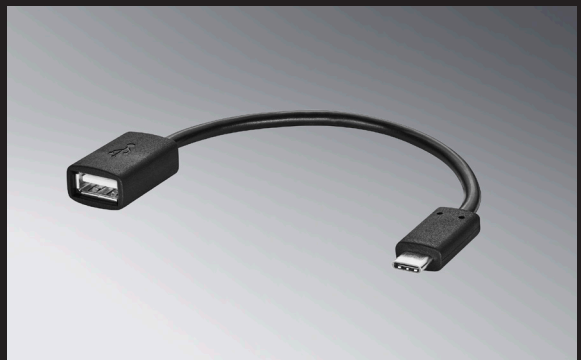

Media interface adapter kabel

Længde 20cm. Få kontakt med eksterne audio kilder.

kr. 245,-