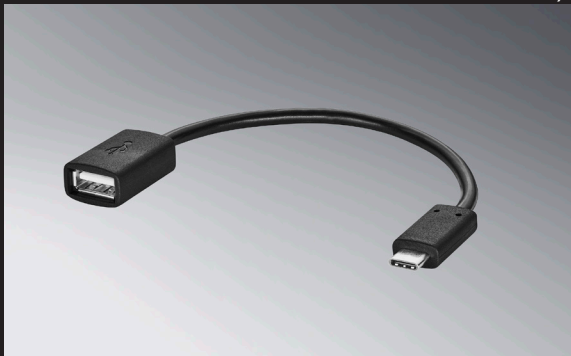

kr. 4.995,-

Flexbase i-Size

Kan bruges sammen med Babysafe i-Size og skal bruges sammen med Dualfix i-Size.

Testet i Mercedes-Benz modeller.

kr. 3.895,-

Media interface adapter kabel

Længde 20cm. Få kontakt med eksterne audio kilder.