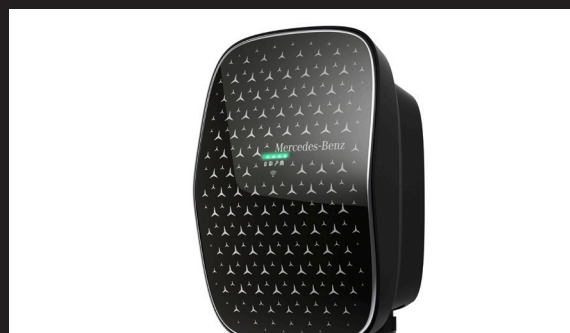

Findes også i Space-Grey og Macchiato Beige.

kr. 1.395,-

AMG velourmåttesæt
Komplet sæt. Sort

kr. 1.295,-

Velourmåttesæt Luksus
Komplet sæt i sort med ekstra tykt tæppe.

Findes også i Macchiato Beige.

kr. 3.195,-

Køletaske
Rumindhold 13L, kan tilsluttes cigarettetænder eller 12V stik. Måler 41x41x26 cm.

kr. 2.295,-

Ladestation

Intelligent ladeboks med diverse funktioner. Priser er inkl. wallbox og standard-montering (TakeCHARGE)