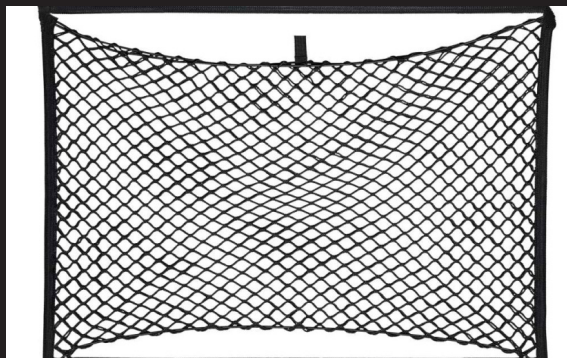

Shoppingkurv

Perfekt til opbevaring af varer.

kr. 145,-

Bagagerumsbakke

Med lav kant, perfekt pasform.

ikke til hybrid modeller

kr. 945,-

Bagagerumsnet