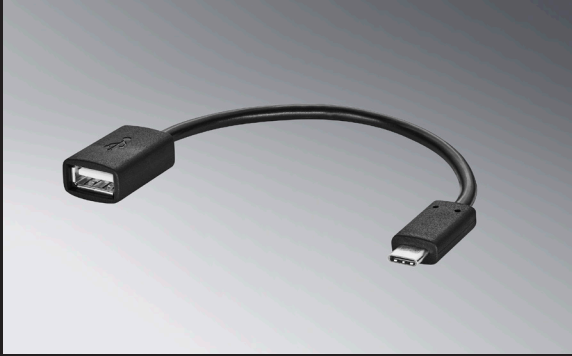

Media interface adapter kabel

Længde 20cm. Få kontakt med eksterne audio kilder.

kr. 245,-