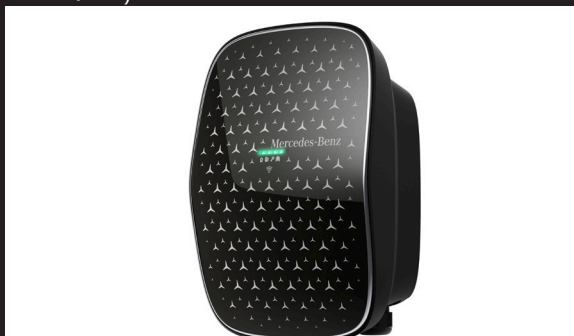

Ladestation

Intelligent ladeboks med diverse funktioner. Priser er inkl. wallbox og standard-montering (TakeCHARGE)

Wallbox uden SIM kort:

11kW	kr. 14.245,-
22kW	kr. 15.645,-
Pre-installeret 11/22kW	kr. 11.895,-

Wallbox med SIM kort:

11kW	kr. 15.845,-
22kW	kr. 17.245,-
Pre-installeret 11/22kW	kr. 13.495,-

Wallbox uden SIM kort ekskl. mont. kr. 9.395,-

Wallbox med SIM kort ekskl. mont. kr. 10.995,-

Så længe lager haves.