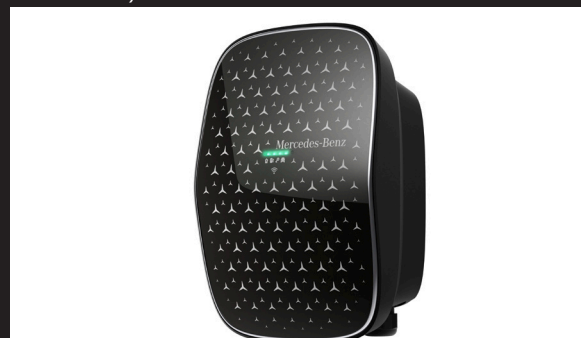

Ladestation

Intelligent ladeboks med diverse funktioner. Priser er inkl. wallbox og standard-montering (TakeCHARGE)

Wallbox uden SIM kort:

11kW	kr. 14.245,-
22kW	kr. 15.645,-
Pre-installeret 11/22kW	kr. 11.895,-

Wallbox med SIM kort:

11kW	kr. 15.845,-
22kW	kr. 17.245,-
Pre-installeret 11/22kW	kr. 13.495,-

Wallbox uden SIM kort ekskl. mont. kr. 9.395,-

Wallbox med SIM kort ekskl. mont. kr. 10.995,-

Så længe lager haves.