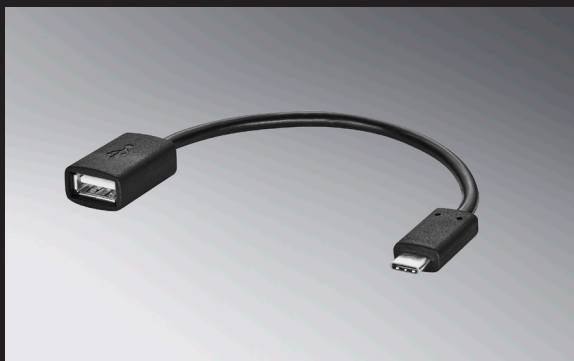

Tagboks XI / 590L str. ca. 235x102x43cm

kr. 11.545,-

Cykelholder

Til 1 stk. cykel.
(Kræver tagbærersæt)

kr. 2.445,-

Media interface adapter kabel

Længde 20cm. Få kontakt med eksterne audio kilder.

kr. 245,-

Krog

Monteret på basisholder
(basisholder er inkluderet i pris)

kr. 695,-

Klædebøjle

Monteret på basisholder.
(basisholder er inkluderet i pris)

kr. 1.395,-

Universal Tablet holder

Mont. på basisholder. Holder passer til div. Samsung Galaxy Tablets og div. Apple iPad 's.
(basisholder er inkluderet i pris)