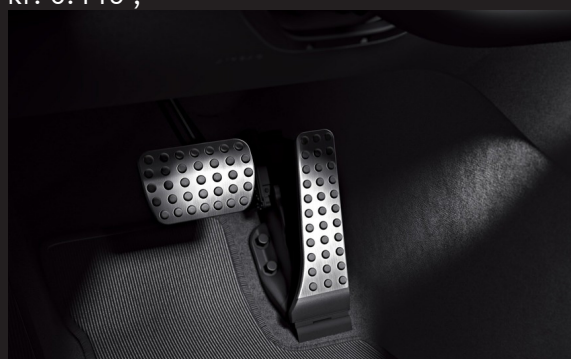

Pedalbelægning "krom"

Til automatgear, i børstet rustfrit stål.

kr. 2.595,-

(ikke til hybrid)