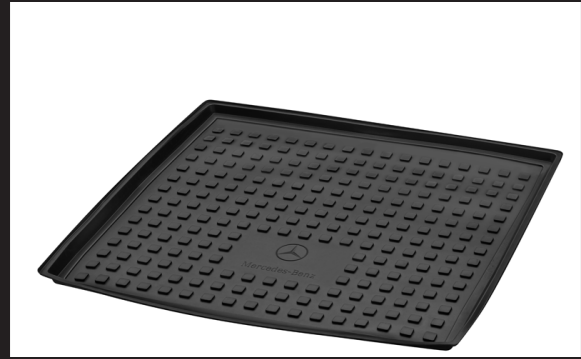

Bagagerumsbakke

Med lav kant. Beskytter bagagerummet mod snavs.

kr. 945,-