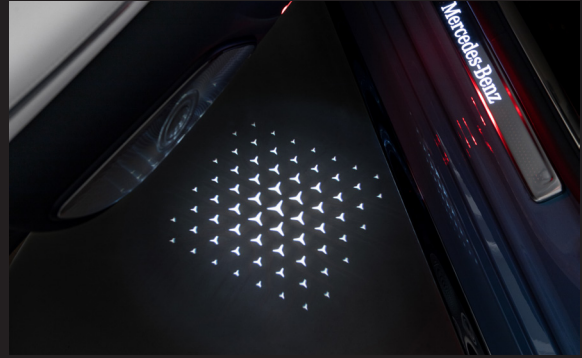

Mercedes-Benz GLE tilbehørspakker.

Mercedes-Benz

Tagspoiler

Flot design, perfekt afstemt til bilen.
Lakeret i bilens farve.

kr. 10.095,-

LED Projektør med stjerne mønster logo I forbindelse med lyspakke.

Lyser med stjerne mønster ved åbning af fordøre.