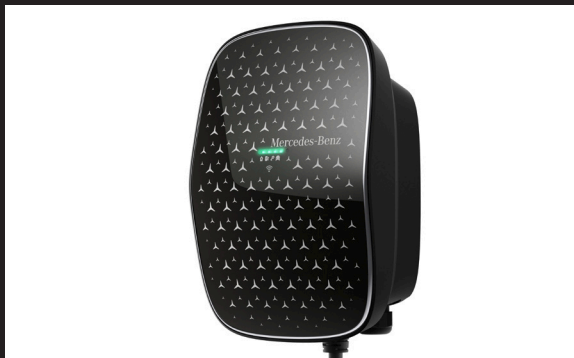

Ladestation

Intelligent ladeboks med diverse funktioner. Priser er inkl. wallbox og standard-montering (TakeCHARGE)

Wallbox uden SIM kort:

11kW	kr. 14.245,-
22kW	kr. 15.645,-
Pre-installeret 11/22kW	kr. 11.895,-

Wallbox med SIM kort:

11kW	kr. 15.845,-
22kW	kr. 17.245,-
Pre-installeret 11/22kW	kr. 13.495,-

Wallbox uden SIM kort ekskl. mont. kr. 9.395,-

Wallbox med SIM kort ekskl. mont. kr. 10.995,-

Så længe lager haves.