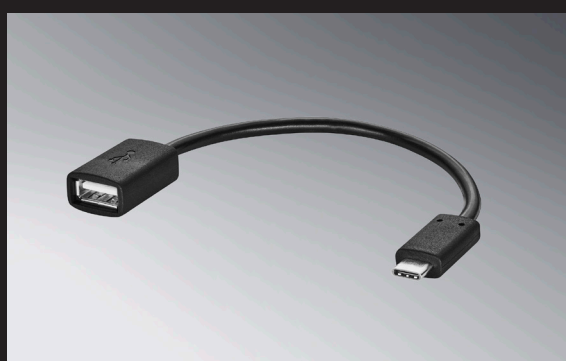

Media interface adapter kabel

Længde 20cm. Få kontakt med eksterne audio kilder.

kr. 245,-