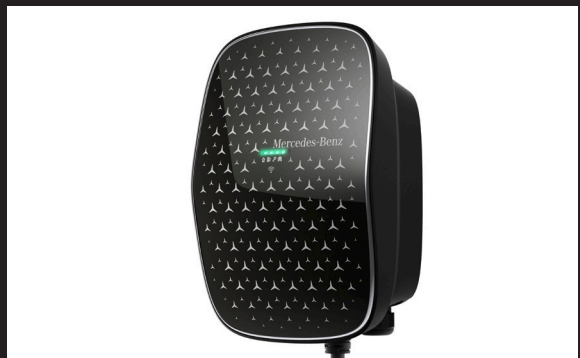

Ladestation

Intelligent ladeboks med diverse funktioner. Priser er inkl. wallbox og standard-montering (TakeCHARGE)

Wallbox uden SIM kort:

11kW	kr. 14.245,-
22kW	kr. 15.645,-
Pre-installeret 11/22kW	kr. 11.895,-

Wallbox uden SIM kort ekskl. mont. kr. 9.395,-
Så længe lager haves.